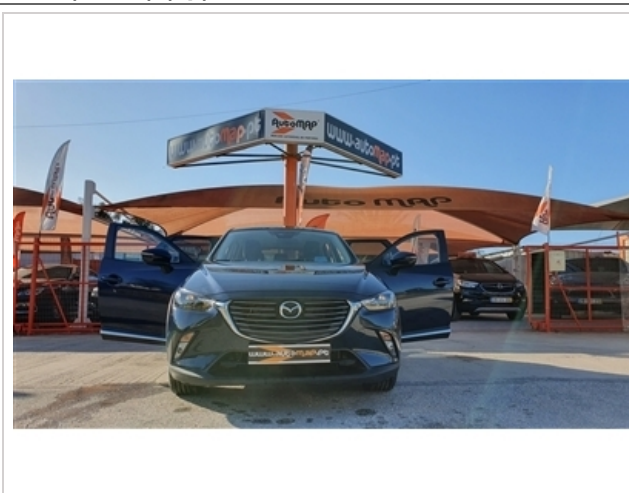

AUTOMAP - AUTOMÓVEIS DE QUALIDADE

**Mazda CX-3 1.5 SKY-D 4X2 Excellence HT Leather White
Navi (105cv) (5p)**

20.000 €

Características gerais:

Ano: 2017	Mês: 05	Combustível: Diesel	Kms: 37.000
Registos: 1	Cor: Azul	Potência: 105 cv	Cilindrada: 1466 cc
Cons. Médio: 5 litros/100Caixa vel.: Manual	Lugares: 5	Origem: Nacional	
Garantia: 1 Ano			