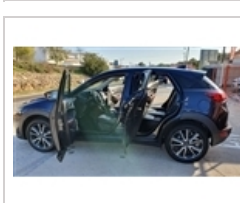

AUTOMAP - AUTOMÓVEIS DE QUALIDADE

**Mazda CX-3 1.5 SKY-D 4X2 Excellence HT Leather White
Navi (105cv) (5p)**

20.000 €

Características gerais:

Ano: 2017	Mês: 05	Combustível: Diesel	Kms: 37.000
Registos: 1	Cor: Azul	Potência: 105 cv	Cilindrada: 1466 cc
Cons. Médio: 5 litros/100Caixa vel.: Manual	Lugares: 5	Origem: Nacional	
Garantia: 1 Ano			