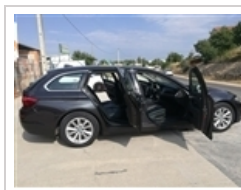

AUTOMAP - AUTOMÓVEIS DE QUALIDADE

BMW Série 5 525 d Line Luxury Auto (218cv) (5p)

31.000 €

Características gerais:

Ano: 2014	Mês: 02	Combustível: Diesel	Kms: 100.000
Registos: 1	Cor: Cinzento	Potência: 218 cv	Cilindrada: 1995 cc
Cons. Médio: 6 litros/100	Caixa vel.: Automático	Lugares: 5	Origem: Nacional
Garantia: 1 Ano			

Equipamento:

Som, Multimédia e Navegação:

Sistema de Navegação/GPS	Ar condicionado automático	Bagageira automática
Bluetooth	Bluetooth	Chave inteligente
Computador de bordo	Cruise control	Ecrã consola central
Entrada USB	Entrada USB	Estofos em Pele
Faróis Bi-xenon	Faróis Xenon	Jantes de Liga-Leve
Rádio com CD	Sensor de Chuva	Sensor de Luz
Sensores de Estacionamento	Sistema de Navegação/GPS	Sistema Start/Stop
Tomada Eléctrica 12V	Volante Multifunções	

Sensores:

Sensor de chuva

Sensor de luz

Sensores de estacionamento

Volante:

Volante em pele

Volante multifunções

Notas do vendedor: